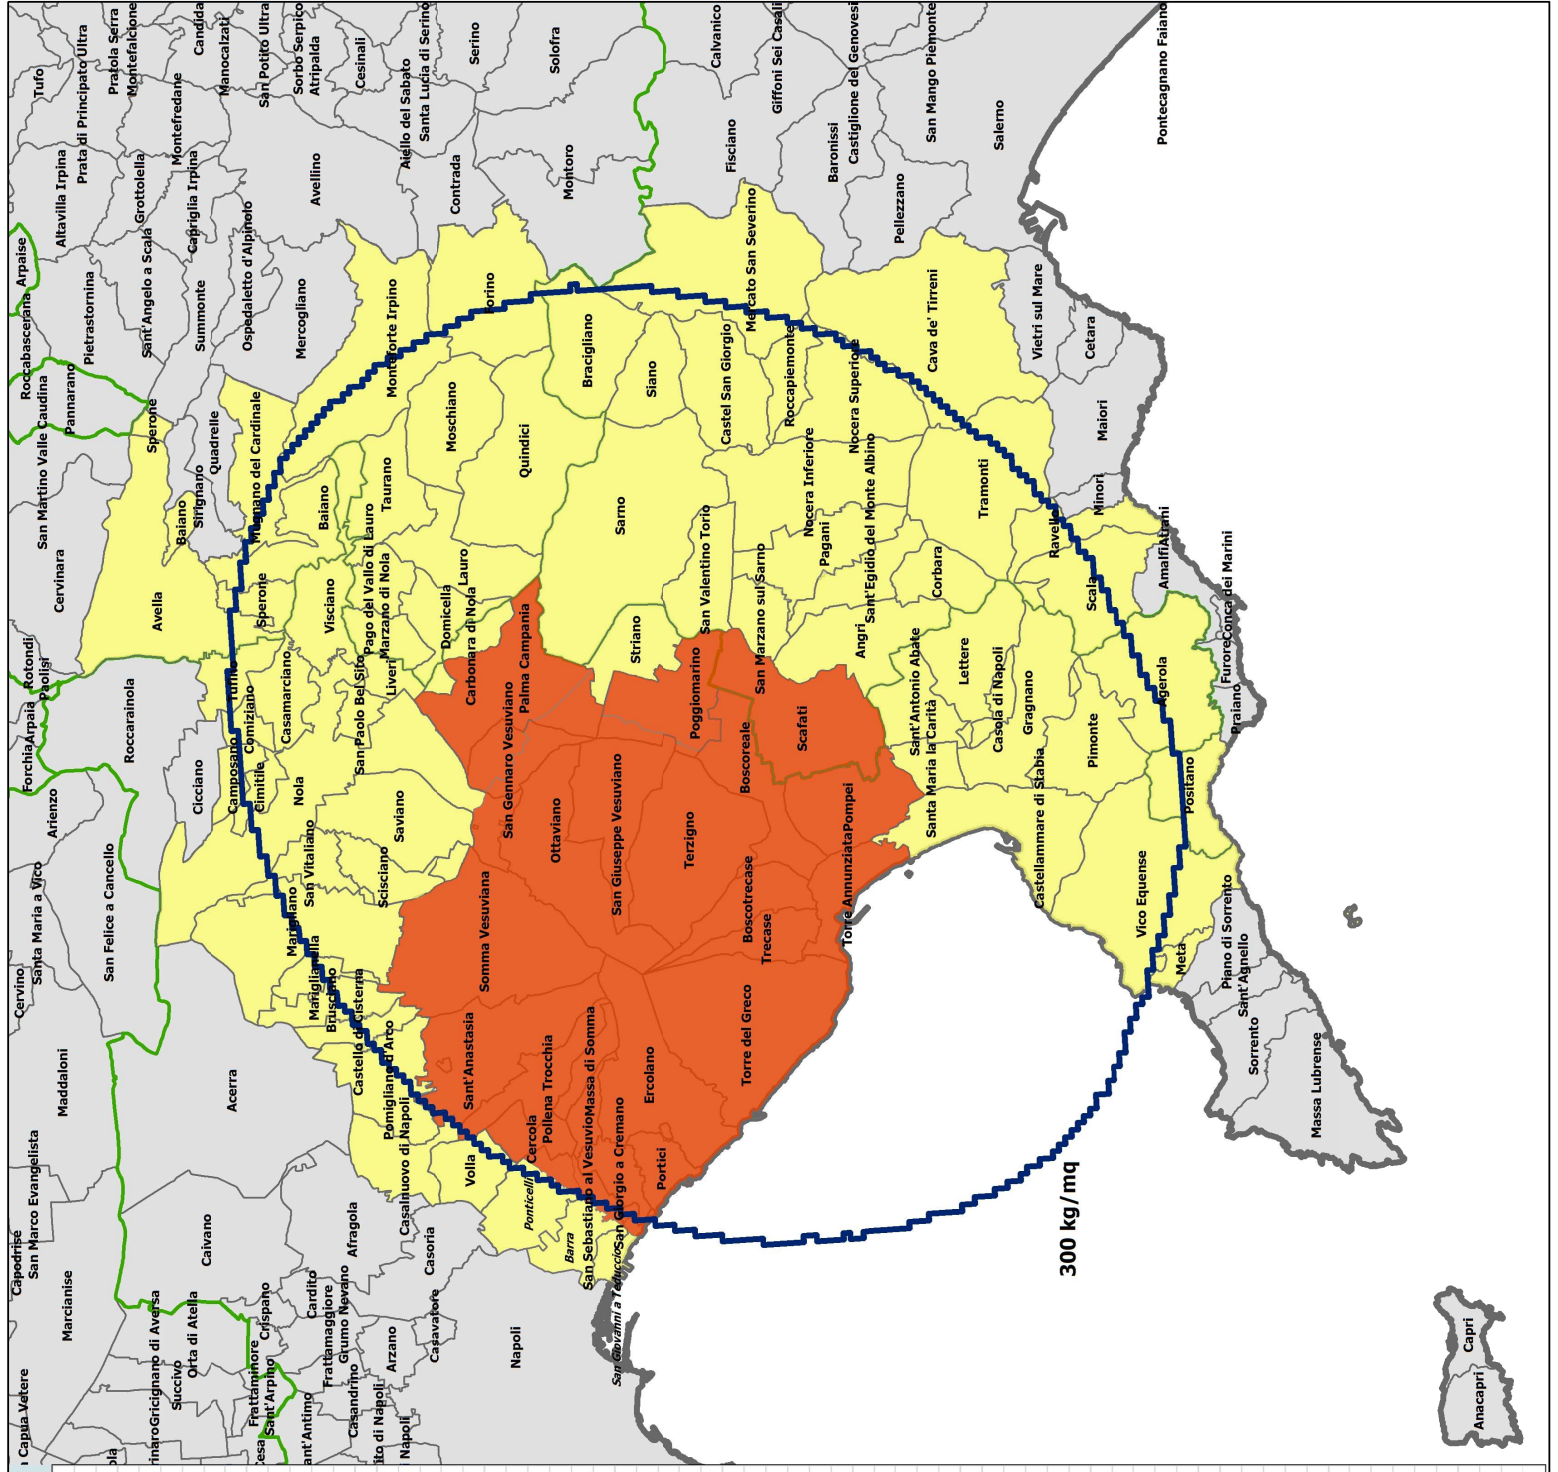

Note

SOURCE: DNTI, DPC, Comitato "Scenari eruttivi e livelli di allerta per il Vesuvio", realizzato dal Gruppo di lavoro "Scenari e livelli di allerta" della "Commissione Nazionale per l'aggiornamento del Piano d'emergenza dell'Area Vesuviana".

INGV: Relazione sullo "Studio statistico della dispersione delle ceneri vulcaniche in caso di riattivazione del Vesuvio", realizzate nell'ambito dell'Accordo - Quadro tra il DPC e l'INGV (Dicembre 2012-2012).

Informazioni Cartografiche

Proiezione: UTM 32 N; Datum: WGS84
Proiezione geografica: Lat/Lon; Datum: WGS84
Scala: 1:200.000